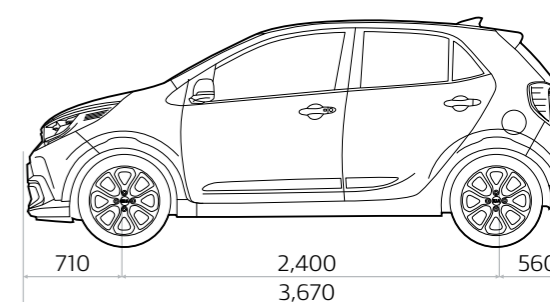

DIMENSIONS (MM)