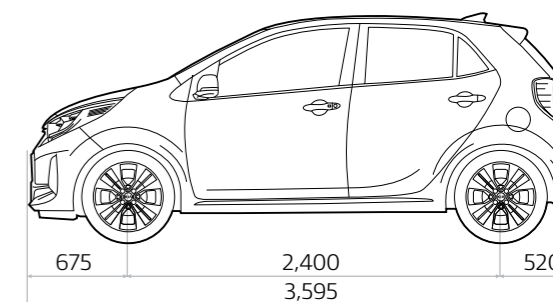

** Peinture métallisée

DIMENSIONS (MM)

EQUIPEMENT

X LINE (More +)

- Vitres latérales arrière et lunette arrière teintées
- Phares de jour, feux de position et phares arrière de type LED
- Calandre en noir brillant
- Look X-Line
- Jantes en alliage 16"
- Intérieur en cuir artificiel
- Volant sport en cuir
- Pare soleil éclairé côté conducteur
- Pédales en aluminium
- Système de navigation
- Rétroviseurs rabattables électriquement