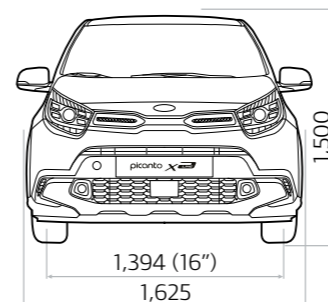

DIMENSIONS (MM)