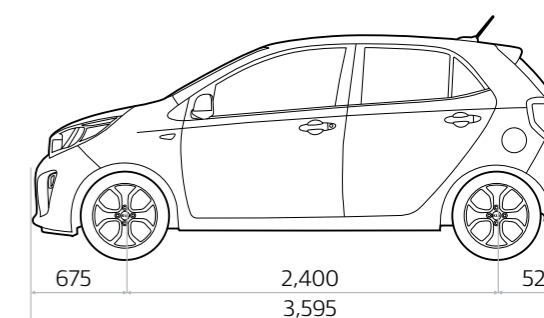

Milky Beige (M9Y)**

Pop Orange (G7A)**

Lime Light (L2E)**

Honey Bee (B2Y)**

** Peinture métallisée

DIMENSIONS (MM)

EQUIPEMENT

GT LINE (More +)