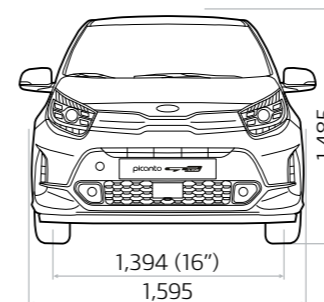

DIMENSIONS (MM)