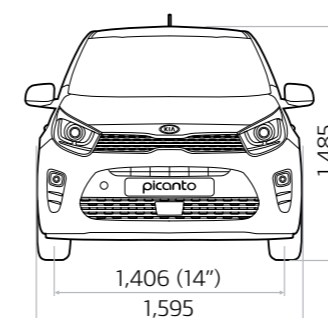

DIMENSIONS (MM)