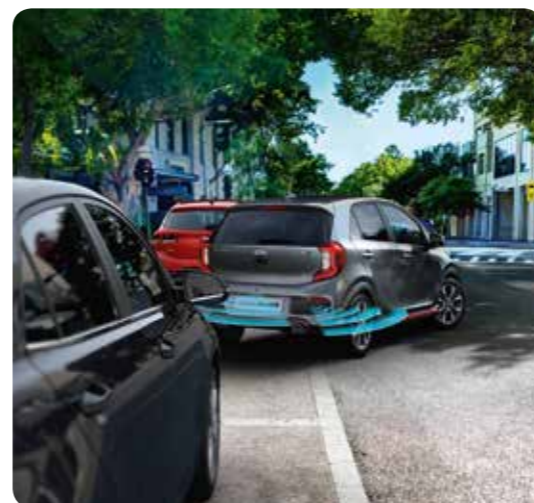

Options	Must	More	GT Line	X Line	€ HTVA	€ TVAC
Peinture métallisée	•	•	•	•	372	435
Toit ouvrant électrique	-	-	•	•	413	483

PACKS

	Must	More	GT Line	X Line	€ HTVA	€ TVAC
Pack Navigation More: Système de navigation avec écran multimedia 8" - 7 ans de mises à jour de la cartographie - Connectivité UVO II - Apple CarPlay & Android Auto - Capteurs d'aide au stationnement arrière - Jantes en alliage 15"	-	•	-	-	785	919
Pack Navigation GT Line: Système de navigation avec écran multimedia 8" - 7 ans de mises à jour de la cartographie - Connectivité UVO II - Apple CarPlay & Android Auto - Capteurs d'aide au stationnement arrière - Jantes en alliage 16"	-	-	•	-	785	919
Pack Smart: Chargeur sans fil pour smartphone - Smart key - Régulateur de vitesse - Lane Keeping Assist, Lane Following Assist - Blind Spot Warning, Rear Cross Collision Warning - Sièges chauffants - Volant chauffant	-	-	•	•	909	1.064